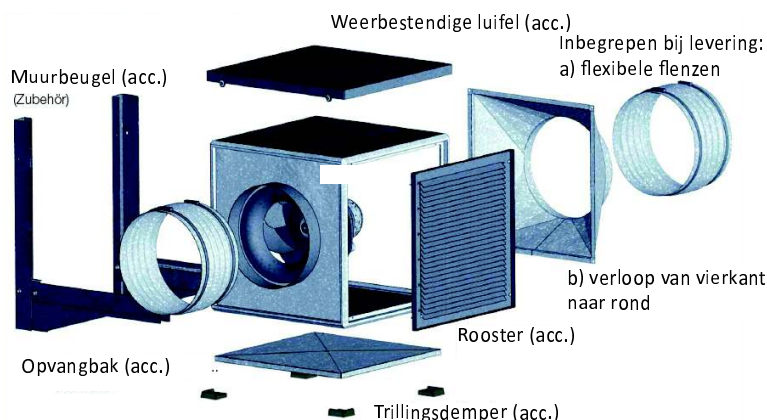

# Giga Box ventilator met EC motor

*Clima Construct heeft een divers aanbod van Helios ventilatoren. In het aanbod vindt u drie mogelijke types van ventilatorboxen: de Silent Box, de Giga Box en de Mega Box. Hierbij vindt u alle mogelijke configuraties voor de Giga Box met EC motor.*

### **Eigenschappen**

- Deze multifunctionele ventilatorboxen zorgen voor middel tot hoge luchtdebieten bij grote drukverschillen in allerhande installaties.
- De box bestaat uit een dragend aluminiumframe van 20mm.
- De panelen zijn dubbelwandig en zijn geluids- en brandisolerend.
- De inlaat zorgt voor een minimaal drukverlies.
- De box is steeds voorzien van 2 flexibele flenzen en bijhorend een verloop van vierkant naar rond.
- Toerentalregeling kan eenvoudig door een 5-stappen schakelaar, of 3-fasige ster/driehoek schakelaar.
- De grote flexibiliteit van de box zorgt ervoor dat hij makkelijk toegankelijk is voor onderhoud.
- De waaier is voorzien van achterwaarts gebogen schoepen vervaardigd uit staal of aluminium. Deze is zo ontwikkeld dat hij een optimaal rendement verzorgt bij een geringe ruis.
- De motor is voorzien van een "overload" beveiliging en voldoet aan IP44/54.
- De elektrische verbindingen zijn extern en tevens IP54.