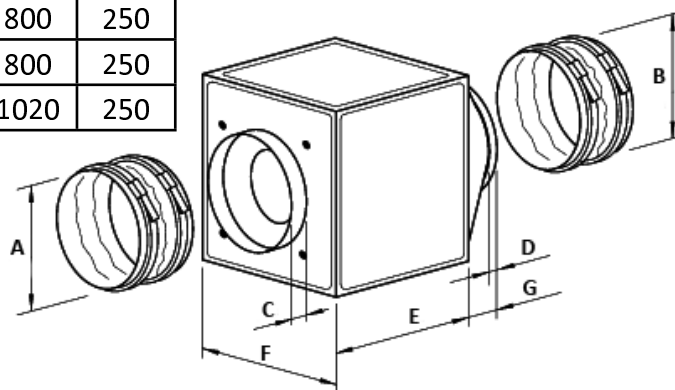

Giga Box met EC motor

	A	B	C	D	E	F	G
GigaBox 250	250	250	30	30	400	400	150
GigaBox 315	315	315	30	30	500	500	150
GigaBox 355	355	355	30	30	500	500	150
GigaBox 400	400	400	30	30	670	670	250
GigaBox 450	450	450	30	30	670	670	250
GigaBox 500	500	500	30	30	670	670	250
GigaBox 560	560	560	30	30	800	800	250
GigaBox 630	630	630	30	30	800	800	250
GigaBox 710	710	710	30	30	1020	1020	250

		GBWEC250	GBWEC315	GBWEC355	GBWEC400A
Voltage/Frequentie	V/50 Hz	230	230	230	230
Fase	~	1	1	1	1
Nominaal vermogen	W	170	200	350	350
Nominaalstroom	A	1,05	1,25	2,1	2
Capaciteit	m³/h	2010	2620	3440	4050
Toerental	1/min	1650	1500	1500	1200
Geluidsdrukniv. op 4m	dB(A)	31	32	30	36
Gewicht	kg	20	31	33	43
Temperatuur	° C	55	55	50	50
Dichtheidsklasse, motor		IP 54	IP 54	IP 54	IP 54