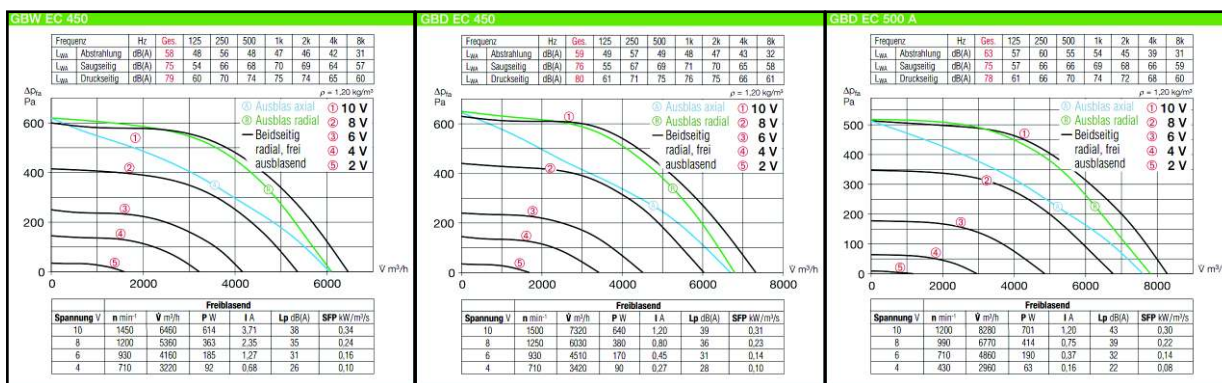

# Giga Box met EC motor

	A	B	C	D	E	F	G
GigaBox 250	250	250	30	30	400	400	150
GigaBox 315	315	315	30	30	500	500	150
GigaBox 355	355	355	30	30	500	500	150
GigaBox 400	400	400	30	30	670	670	250
GigaBox 450	450	450	30	30	670	670	250
GigaBox 500	500	500	30	30	670	670	250
GigaBox 560	560	560	30	30	800	800	250
GigaBox 630	630	630	30	30	800	800	250
GigaBox 710	710	710	30	30	1020	1020	250

		GBWEC250	GBWEC315	GBWEC355	GBWEC400A
Voltage/Frequentie	V/50 Hz	230	230	230	230
Fase	~	1	1	1	1
Nominaal vermogen	W	170	200	350	350
Nominaalstroom	A	1,05	1,25	2,1	2
Capaciteit	m <sup>3</sup> /h	2010	2620	3440	4050
Toerental	1/min	1650	1500	1500	1200
Geluidsdrukniv. op 4m	dB(A)	31	32	30	36
Gewicht	kg	20	31	33	43
Temperatuur	° C	55	55	50	50
Dichtheidsklasse, motor		IP 54	IP 54	IP 54	IP 54

# Giga Box met EC motor

		GBW EC 400B	GBW EC 450	GBD EC 450	GBD EC 500A
Voltage/Frequentie	V/50 Hz	230	230	400	400
Fase	~	1	1	3	3
Nominaal vermogen	W	620	1000	1000	1100
Nominaal stroom	A	3,7	5,7	1,8	1,8
Capaciteit	m³/h	5160	6460	7320	8280
Toerental	1/min	1500	1450	1500	1200
Geluidsdrukkniv. op 4m	dB(A)	37	38	39	43
Gewicht	kg	46	55	52	80,5
Temperatuur	°C	50	50	55	50
Dichtheidsklasse, motor		IP 54	IP 54	IP 54	IP 54

# Giga Box met EC motor

		GBD EC 500B	GBD EC 560	GBD EC 630
Voltage/Frequentie	V/50 Hz	400	400	400
Fase	~	3	3	3
Nominaal vermogen	W	1950	2800	2300
Nominaalstroom	A	3,1	4,3	3,7
Capaciteit	m <sup>3</sup> /h	10500	13370	15000
Toerental	1/min	1500	1400	1100
Geluidsdrukniv. op 4m	dB(A)	46	49	44
Gewicht	kg	79	83	116
Temperatuur	° C	50	50	50
Dichtheidsklasse, motor		IP 54	IP 54	IP 54