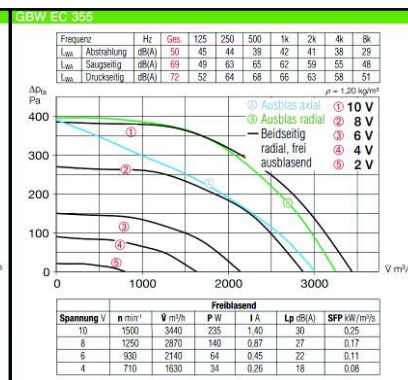

# Giga Box met EC motor

	A	B	C	D	E	F	G
GigaBox 250	250	250	30	30	400	400	150
GigaBox 315	315	315	30	30	500	500	150
GigaBox 355	355	355	30	30	500	500	150
GigaBox 400	400	400	30	30	670	670	250
GigaBox 450	450	450	30	30	670	670	250
GigaBox 500	500	500	30	30	670	670	250
GigaBox 560	560	560	30	30	800	800	250
GigaBox 630	630	630	30	30	800	800	250
GigaBox 710	710	710	30	30	1020	1020	250

		GBWEC250	GBWEC315	GBWEC355	GBWEC400A
Voltage/Frequentie	V/50 Hz	230	230	230	230
Fase	~	1	1	1	1
Nominaal vermogen	W	170	200	350	350
Nominaalstroom	A	1,05	1,25	2,1	2
Capaciteit	m <sup>3</sup> /h	2010	2620	3440	4050
Toerental	1/min	1650	1500	1500	1200
Geluidsdrukniv. op 4m	dB(A)	31	32	30	36
Gewicht	kg	20	31	33	43
Temperatuur	° C	55	55	50	50
Dichtheidsklasse, motor		IP 54	IP 54	IP 54	IP 54