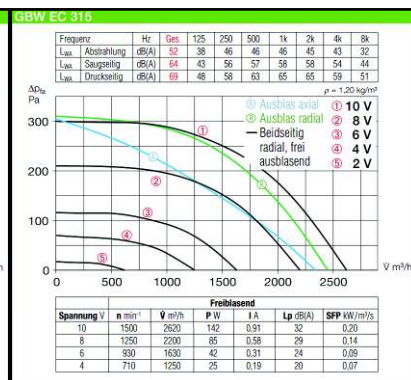

# Giga Box met EC motor

	A	B	C	D	E	F	G
GigaBox 250	250	250	30	30	400	400	150
GigaBox 315	315	315	30	30	500	500	150
GigaBox 355	355	355	30	30	500	500	150
GigaBox 400	400	400	30	30	670	670	250
GigaBox 450	450	450	30	30	670	670	250
GigaBox 500	500	500	30	30	670	670	250
GigaBox 560	560	560	30	30	800	800	250
GigaBox 630	630	630	30	30	800	800	250
GigaBox 710	710	710	30	30	1020	1020	250

		GBWEC250	GBWEC315	GBWEC355	GBWEC400A
Voltage/Frequentie	V/50 Hz	230	230	230	230
Fase	~	1	1	1	1
Nominaal vermogen	W	170	200	350	350
Nominaalstroom	A	1,05	1,25	2,1	2
Capaciteit	m <sup>3</sup> /h	2010	2620	3440	4050
Toerental	1/min	1650	1500	1500	1200
Geluidsdrukniv. op 4m	dB(A)	31	32	30	36
Gewicht	kg	20	31	33	43
Temperatuur	° C	55	55	50	50
Dichtheidsklasse, motor		IP 54	IP 54	IP 54	IP 54