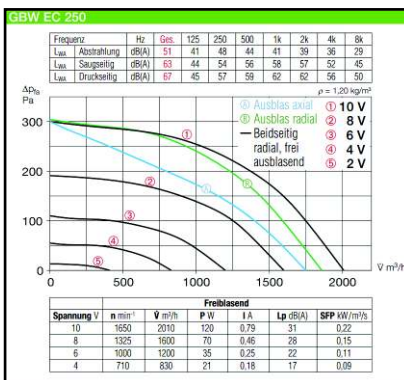

# Giga Box met EC motor

	A	B	C	D	E	F	G
GigaBox 250	250	250	30	30	400	400	150
GigaBox 315	315	315	30	30	500	500	150
GigaBox 355	355	355	30	30	500	500	150
GigaBox 400	400	400	30	30	670	670	250
GigaBox 450	450	450	30	30	670	670	250
GigaBox 500	500	500	30	30	670	670	250
GigaBox 560	560	560	30	30	800	800	250
GigaBox 630	630	630	30	30	800	800	250
GigaBox 710	710	710	30	30	1020	1020	250

		GBWEC250	GBWEC315	GBWEC355	GBWEC400A
Voltage/Frequentie	V/50 Hz	230	230	230	230
Fase	~	1	1	1	1
Nominaal vermogen	W	170	200	350	350
Nominaalstroom	A	1,05	1,25	2,1	2
Capaciteit	m <sup>3</sup> /h	2010	2620	3440	4050
Toerental	1/min	1650	1500	1500	1200
Geluidsdrukniv. op 4m	dB(A)	31	32	30	36
Gewicht	kg	20	31	33	43
Temperatuur	° C	55	55	50	50
Dichtheidsklasse, motor		IP 54	IP 54	IP 54	IP 54