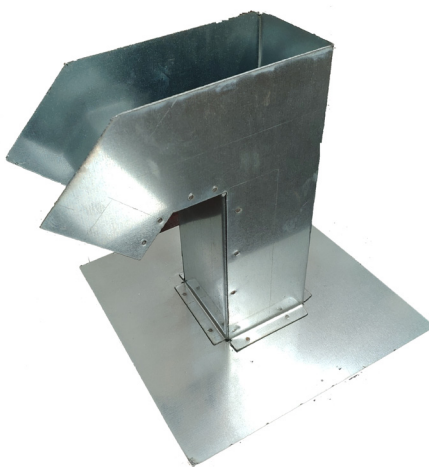

Dakopstand met deksel

OMSCHRIJVING

Rechthoekige dakopstand met apart deksel.
Wordt gebruikt voor de doorvoer van elektriciteitskabels en kleinere buizen.
Niet geïsoleerd.

**dakopstand kan ook
OP MAAT
gemaakt worden**

Standaardafmetingen:

- IVO: 150 x 150 mm
- IVOKE: 100 x 100 mm

Deze dakopstand wordt in het eigen atelier gemaakt en kan dus volledig op maat.