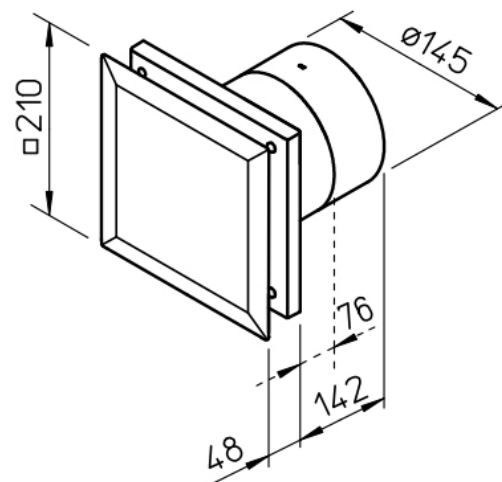

Vele opties:

- Standaard
- Nadraaitijd
- Interval
- Bewegingsdetector
- Hygrostaat

Alle modellen zijn standaard voorzien van een terugslagklep. Mag overal geplaatst worden, zelfs in de douche.

Afmetingen M1/100

Afmetingen M1/120

Afmetingen M1/150

Badkamerventilatoren

		M1/100	M1/120	M1/150
Voltage/Frequentie	V/50 Hz	230	230	230
Fase	~	1	1	1
Diameter	mm	98	118	137
Nominaal vermogen	W	9/5	13/10	8/4,5
Capaciteit	m ³ /h	50/75-20 Pa	110/140-20 Pa	180/31 Pa
Toerental	1/min	2650/2250	2350/2050	1900/1600
Geluidsdrukniv. op 3 meter	dB(A)	30/25	36/32	39/35
Isolatieklasse, motor		B	B	B
Dichtheidsklasse, motor		IP 45	IP 45	IP 45