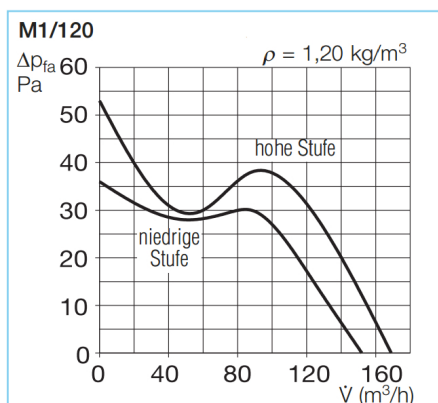

Badkamerventilatoren

Prestatiecurve:

Kenmerken model 120:

	M1/120	M1/120 N	M1/120 NC	M1/120 F	M1/120 P
model	met 2 snelheden	idem M1/120 met overrun timer	idem M1/120 met aanpasbare overrun en interval timer	idem M1/120 met vochtigheidsmeter	idem M1/120 met PIR bewegings-sensor
“run on time”, min. optioneel hoge of lage snelheid	-	6	6, 12, 18, 24 aanpasbaar	6, 12, 18, 24 aanpasbaar	6
interval werking, uren optioneel hoge of lage snelheid	-	-	4, 8, 12, 24 aanpasbaar	-	-
uitgestelde start (sec.)	-	45	0 of 45	0 of 45	-
terugslagklep, mech., afneembaar	ja	ja	ja	ja	ja
debiet (m³/h)	170/150	170/150	170/150	170/150	170/150
diameter ventilator (mm)	111	111	111	111	111
RPM min⁻¹	2350/2050	2350/2050	2350/2050	2350/2050	2350/2050
voltage/freq. 50/60Hz	230 V	230 V	230 V	230 V	230 V
verbruik (W)	13/10	13/10	13/10	13/10	13/10
gemeten stroom (A)	0,09/0,08	0,09/0,08	0,09/0,08	0,09/0,08	0,09/0,08
geluidsdruk dB(A) bij 3m²	36/32	36/32	36/32	36/32	36/32
elektrische stroomvoorziening NYM-0 in mm²	3x1,5	4x1,5	4x1,5	4x1,5	3x1,5
beschermingsklasse II, bescherming	IP 45	IP 45	IP 45	IP 45	IP 45
max. temperatuur	+40°C	+40°C	+40°C	+40°C	+40°C
gewicht (kg)	1,05	1,05	1,05	1,05	1,05