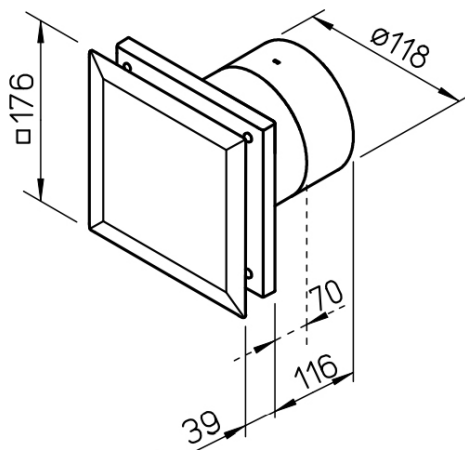

Vele opties:

- Standaard
- Nadraaitijd
- Interval
- Bewegingsdetector
- Hygrostaat

Alle modellen zijn standaard voorzien van een terugslagklep. Mag overal geplaatst worden, zelfs in de douche.

Afmetingen M1/100

Afmetingen M1/120

Afmetingen M1/150

Badkamerventilatoren

		M1/100	M1/120	M1/150
Voltage/Frequentie	V/50 Hz	230	230	230
Fase	~	1	1	1
Diameter	mm	98	118	137
Nominaal vermogen	W	9/5	13/10	8/4,5
Capaciteit	m ³ /h	50/75-20 Pa	110/140-20 Pa	180/31 Pa
Toerental	1/min	2650/2250	2350/2050	1900/1600
Geluidsdrukniv. op 3 meter	dB(A)	30/25	36/32	39/35
Isolatieklasse, motor		B	B	B
Dichtheidsklasse, motor		IP 45	IP 45	IP 45