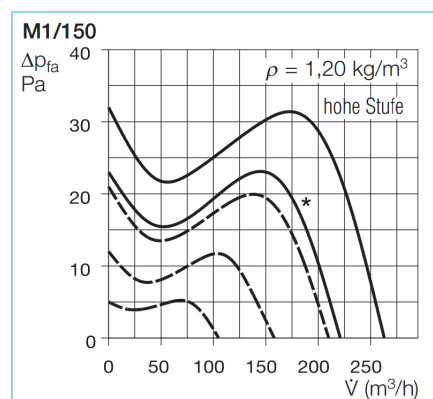

Badkamerventilatoren

Prestatiecurve:

Kenmerken model 120:

	M1/120	M1/120 N	M1/120 NC	M1/120 F	M1/120 P
model	met 2 snelheden	idem M1/120 met overrun timer	idem M1/120 met aanpasbare overrun en interval timer	idem M1/120 met vochtigheidsmeter	idem M1/120 met PIR bewegings-sensor
“run on time”, min. optioneel hoge of lage snelheid	-	6	6, 12, 18, 24 aanpasbaar	6, 12, 18, 24 aanpasbaar	6
interval werking, uren optioneel hoge of lage snelheid	-	-	4, 8, 12, 24 aanpasbaar	-	-
uitgestelde start (sec.)	-	45	0 of 45	0 of 45	-
terugslagklep, mech., afneembaar	ja	ja	ja	ja	ja
debiet (m³/h)	170/150	170/150	170/150	170/150	170/150
diameter ventilator (mm)	111	111	111	111	111
RPM min⁻¹	2350/2050	2350/2050	2350/2050	2350/2050	2350/2050
voltage/freq. 50/60Hz	230 V	230 V	230 V	230 V	230 V
verbruik (W)	13/10	13/10	13/10	13/10	13/10
gemeten stroom (A)	0,09/0,08	0,09/0,08	0,09/0,08	0,09/0,08	0,09/0,08
geluidsdruk dB(A) bij 3m²	36/32	36/32	36/32	36/32	36/32
elektrische stroomvoorziening NYM-0 in mm²	3x1,5	4x1,5	4x1,5	4x1,5	3x1,5
beschermingsklasse II, bescherming	IP 45	IP 45	IP 45	IP 45	IP 45
max. temperatuur	+40°C	+40°C	+40°C	+40°C	+40°C
gewicht (kg)	1,05	1,05	1,05	1,05	1,05