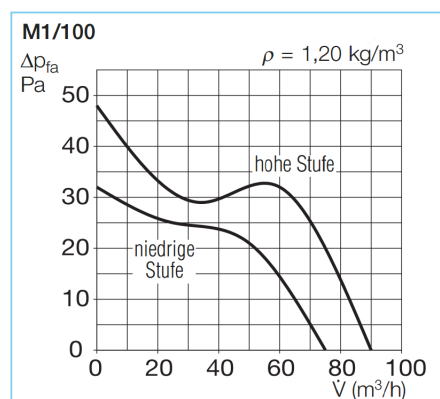

Badkamerventilatoren

Prestatiecurve:

Kenmerken model 120:

	M1/120	M1/120 N	M1/120 NC	M1/120 F	M1/120 P
model	met 2 snelheden	idem M1/120 met overrun timer	idem M1/120 met aanpasbare overrun en interval timer	idem M1/120 met vochtigheidsmeter	idem M1/120 met PIR bewegings-sensor
“run on time”, min. optioneel hoge of lage snelheid	-	6	6, 12, 18, 24 aanpasbaar	6, 12, 18, 24 aanpasbaar	6
interval werking, uren optioneel hoge of lage snelheid	-	-	4, 8, 12, 24 aanpasbaar	-	-
uitgestelde start (sec.)	-	45	0 of 45	0 of 45	-
terugslagklep, mech., afneembaar	ja	ja	ja	ja	ja
debiet (m³/h)	170/150	170/150	170/150	170/150	170/150
diameter ventilator (mm)	111	111	111	111	111
RPM min⁻¹	2350/2050	2350/2050	2350/2050	2350/2050	2350/2050
voltage/freq. 50/60Hz	230 V	230 V	230 V	230 V	230 V
verbruik (W)	13/10	13/10	13/10	13/10	13/10
gemeten stroom (A)	0,09/0,08	0,09/0,08	0,09/0,08	0,09/0,08	0,09/0,08
geluidsdruk dB(A) bij 3m²	36/32	36/32	36/32	36/32	36/32
elektrische stroomvoorziening NYM-0 in mm²	3x1,5	4x1,5	4x1,5	4x1,5	3x1,5
beschermingsklasse II, bescherming	IP 45	IP 45	IP 45	IP 45	IP 45
max. temperatuur	+40°C	+40°C	+40°C	+40°C	+40°C
gewicht (kg)	1,05	1,05	1,05	1,05	1,05