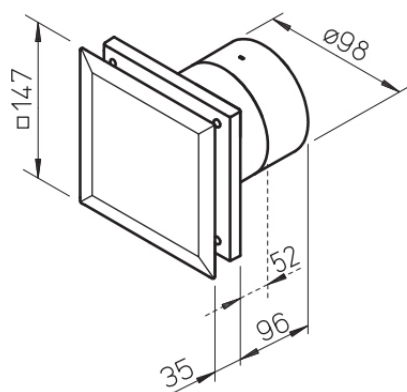

Vele opties:

- Standaard
- Nadraaitijd
- Interval
- Bewegingsdetector
- Hygrostaat

Alle modellen zijn standaard voorzien van een terugslagklep. Mag overal geplaatst worden, zelfs in de douche.

Afmetingen M1/100

Afmetingen M1/120

Afmetingen M1/150

Badkamerventilatoren

		M1/100	M1/120	M1/150
Voltage/Frequentie	V/50 Hz	230	230	230
Fase	~	1	1	1
Diameter	mm	98	118	137
Nominaal vermogen	W	9/5	13/10	8/4,5
Capaciteit	m ³ /h	50/75-20 Pa	110/140-20 Pa	180/31 Pa
Toerental	1/min	2650/2250	2350/2050	1900/1600
Geluidsdrukniv. op 3 meter	dB(A)	30/25	36/32	39/35
Isolatieklasse, motor		B	B	B
Dichtheidsklasse, motor		IP 45	IP 45	IP 45