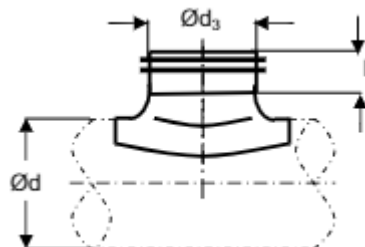

Picage met rubberen afdichting

OMSCHRIJVING

GALVA Picage, geperst, van verzinkt staal,
met rubberen afdichting,
Ø d3 80 tot 315.

| Ød ₃ DN | Ød DN | Weight (kg) | Ød ₃ DN | Ød DN | Weight (kg) |
|-----------------------|-----------|----------------|-----------------------|-----------|----------------|
| 80 | 80 | 0,1 | 160 | 160 | 0,4 |
| 80 | 100 | 0,1 | 160 | 180 - 200 | 0,3 |
| 80 | 112 - 140 | 0,1 | 160 | 224 - 250 | 0,4 |
| 80 | 150 - 160 | 0,1 | 160 | 280 - 355 | 0,3 |
| 80 | 180 - 200 | 0,1 | 160 | 400 - 630 | 0,3 |
| 80 | 224 - 315 | 0,1 | 180 | 180 | 0,5 |
| 100 | 100 | 0,2 | 180 | 200 | 0,5 |
| 100 | 112 - 140 | 0,2 | 180 | 224 - 250 | 0,5 |
| 100 | 150 - 160 | 0,1 | 180 | 280 - 315 | 0,5 |
| 100 | 180 - 200 | 0,2 | 200 | 200 | 0,6 |
| 100 | 224 - 250 | 0,2 | 200 | 224 - 250 | 0,5 |
| 100 | 280 - 355 | 0,2 | 200 | 280 - 315 | 0,5 |
| 100 | 400 - 630 | 0,2 | 200 | 355 - 400 | 0,5 |
| 125 | 125 | 0,3 | 200 | 450 - 560 | 0,5 |
| 125 | 150 - 160 | 0,3 | 200 | 600 - 630 | 0,5 |
| 125 | 180 - 200 | 0,3 | 224 | 224 | 0,7 |
| 125 | 224 - 250 | 0,2 | 224 | 250 | 0,7 |
| 125 | 280 - 355 | 0,3 | 224 | 280 - 355 | 0,6 |
| 125 | 400 - 630 | 0,3 | 224 | 400 - 630 | 0,6 |
| 140 | 140 | 0,3 | 250 | 250 | 0,9 |
| 140 | 150 - 160 | 0,3 | 250 | 280 - 315 | 0,7 |
| 140 | 180 - 200 | 0,3 | 250 | 355 - 400 | 0,7 |
| 140 | 224 - 250 | 0,3 | 250 | 450 - 560 | 0,7 |
| 140 | 280 - 355 | 0,3 | 250 | 600 - 630 | 0,5 |
| 150 | 150 | 0,3 | 315 | 315 | 1,3 |
| 150 | 160 | 0,3 | 315 | 400 | 1,0 |
| 150 | 180 - 200 | 0,3 | 315 | 450 - 560 | 0,9 |
| 150 | 224 - 250 | 0,3 | 315 | 600 - 630 | 1,0 |
| 150 | 280 - 355 | 0,3 | | | |