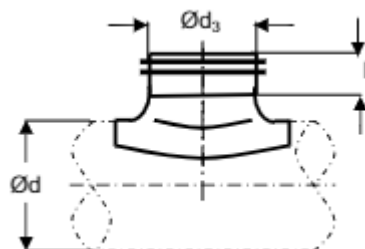

### OMSCHRIJVING

**GALVA** Picage, geperst, van verzinkt staal,

met rubberen afdichting,

Ø d3 80 tot 315.

Ød <sub>3</sub> DN	Ød DN	Weight (kg)	Ød <sub>3</sub> DN	Ød DN	Weight (kg)
80	80	0,1	160	160	0,4
80	100	0,1	160	180 - 200	0,3
80	112 - 140	0,1	160	224 - 250	0,4
80	150 - 160	0,1	160	280 - 355	0,3
80	180 - 200	0,1	160	400 - 630	0,3
80	224 - 315	0,1	180	180	0,5
100	100	0,2	180	200	0,5
100	112 - 140	0,2	180	224 - 250	0,5
100	150 - 160	0,1	180	280 - 315	0,5
100	180 - 200	0,2	200	200	0,6
100	224 - 250	0,2	200	224 - 250	0,5
100	280 - 355	0,2	200	280 - 315	0,5
100	400 - 630	0,2	200	355 - 400	0,5
125	125	0,3	200	450 - 560	0,5
125	150 - 160	0,3	200	600 - 630	0,5
125	180 - 200	0,3	224	224	0,7
125	224 - 250	0,2	224	250	0,7
125	280 - 355	0,3	224	280 - 355	0,6
125	400 - 630	0,3	224	400 - 630	0,6
140	140	0,3	250	250	0,9
140	150 - 160	0,3	250	280 - 315	0,7
140	180 - 200	0,3	250	355 - 400	0,7
140	224 - 250	0,3	250	450 - 560	0,7
140	280 - 355	0,3	250	600 - 630	0,5
150	150	0,3	315	315	1,3
150	160	0,3	315	400	1,0
150	180 - 200	0,3	315	450 - 560	0,9
150	224 - 250	0,3	315	600 - 630	1,0
150	280 - 355	0,3			