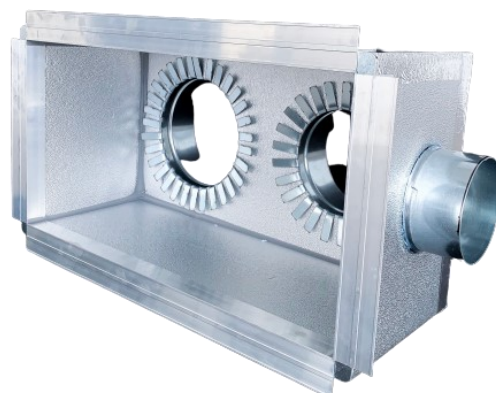

Plenum– Roosterbak

Kenmerken

- inwendige isolatie 10mm of 20mm (optie)
- materiaal: galva 0,8 mm
- standaard kader 15mm opgeplooid - open hoeken
- picages zonder rubber dichting
- afmetingen plenum, aantal en afmetingen picages op te geven bij bestelling
- retourplenum - doekfilter EU3 - afneembaar deksel met zelftapschroeven

Pulsieplenum met isolatie

Types

Type / Omschrijving	Max. afmeting
roosterbak klein	600/300 D=250
roosterbak groot	900/900 D=250
plafondroosterbak	800/800 D=400
pulsieplenum 1 picage	1400/300 D=250
pulsieplenum 2 picage	1400/300 D=250
pulsieplenum 3 picage	1400/300 D=250
pulsieplenum 4 picage	1600/300 D=250
pulsieplenum 3+2 picage	1600/300 D=300
retourplenum met filter	1600/300 D=300