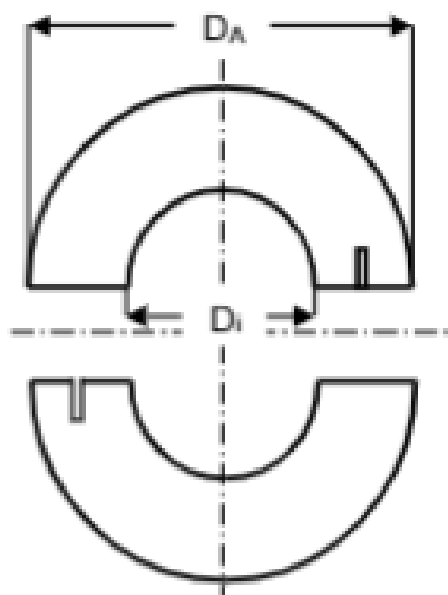

### OMSCHRIJVING

**GALVA** Wandrozet, tweedelig, 1 mm dik verzinkt staal ter afdekking

**INOX** Wandrozet, tweedelig, 1 mm dik inox 1.4301.

DN 80 tot 500.

Montageaccessoires zoals schroeven en pluggen zijn niet inbegrepen.

Het wandrozet is geschikt voor buitengebruik en vochtige kamers.

DN	D <sub>i</sub> [mm]	D <sub>A</sub> [mm]
80	85	185
100	105	205
125	130	230
140	145	245
150	155	255
160	165	265
180	185	285
200	205	305
224	229	329
250	255	355
280	285	385
300	305	405
315	320	420
355	360	460
400	405	505
450	455	555
500	505	605