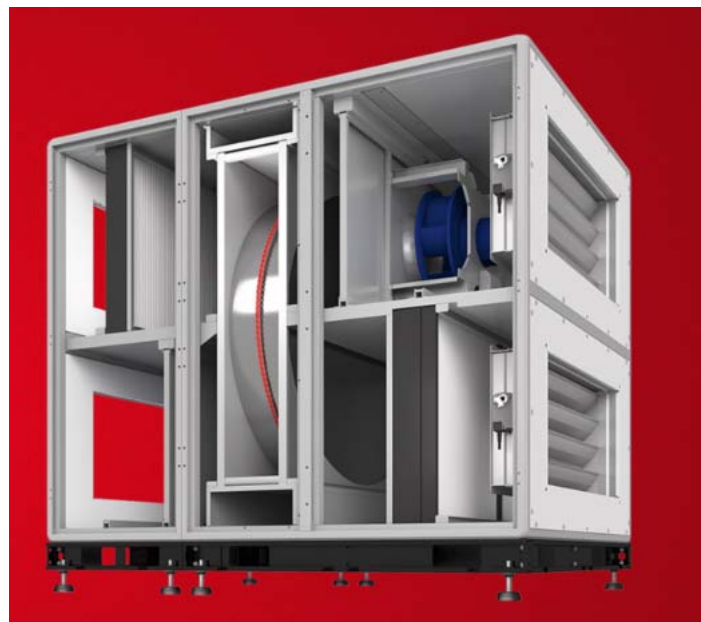

Dankzij moderne interfaces kunnen de Helios AIR1 ventilatie-eenheden perfect worden geïntegreerd in het gebouwbeheersysteem.

Wonen:

- appartementsgebouwen
- wooncomplexen
- huizen
- hotels

Centrale ventilatie met warmteterugwinning als energie-efficiënte en comfortabele topoplossing.

Tot 15.000 m³/h, zelfs in de bioscoop voor het beste binnenklimaat. Dit kan volautomatisch geregeld worden d.m.v. sensoren.

RH-serie

AIR1 RH-serie

- 1.500 tot 15.000 m³/h
- compact ontwerp
- ook geschikt voor buitenopstelling
- standaard uitgerust met uiterst efficiënte roterende warmtewisselaars inclusief spoelkamers
- optionele adsorptie-warmtewisselaar voor maximale vochtigheid en warmteoverdracht in het geval van speciale vereisten.
- eenvoudig onderhoud dankzij toegang aan beide zijden
- opsplitsbare behuizing vanaf 5.000 m³/h
- modulaire accessoires (zie pagina hiernaast)

9 toesteltypen:

- AIR1 RH 1500
- AIR1 RH 2000
- AIR1 RH 3000
- AIR1 RH 5000
- AIR1 RH 6000
- AIR1 RH 8000
- AIR1 RH 9500
- AIR1 RH 12000
- AIR1 RH 15000

XC-serie

AIR1 XC-serie

- 500 tot 3.200 m³/h
- de compacte en platte constructie past overal, ook eenvoudige installatie in systeemplafonds
- flexibel filteronderhoud aan de zijkant en onder
- condensbak aan uitlaat-en toevoerluchtzijde, ook mogelijk met pomp (op aanvraag)
- de batterij (een elektrische of warmwater-hulpverwarmingsbatterij) van de integreerbare verwarming kan op elk moment achteraf ingebouwd worden
- de externe koelmodule kan rechtstreeks op de inlaatopeningen van de toevoerlucht van de unit worden gemonteerd en garandeert dus ook installatie in besloten ruimten.

5 toesteltypen:

- AIR1 XC 500
- AIR1 XC 700
- AIR1 XC 1400
- AIR1 XC 2200
- AIR1 XC 3200

XH-serie

AIR1 XH-serie

- 1.000 tot 8.500 m³/h
- ook geschikt voor buitenopstelling
- eenvoudig onderhoud dankzij toegang aan beide zijden
- opsplitsbare behuizing vanaf 3.500 m³/h
- multi-level filterconcept
- universele rechter of linker configuratie
- modulaire accessoires (zie hieronder)