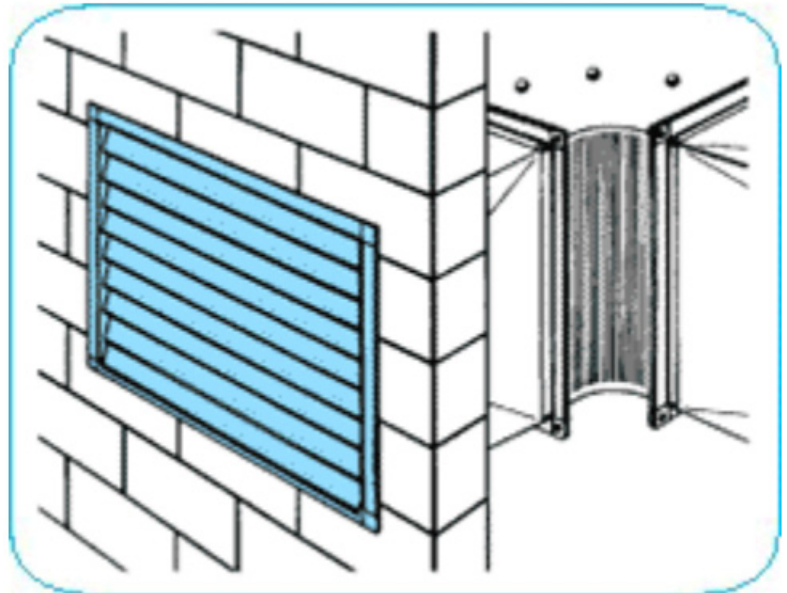

Buitenluchtrooster op maat

Buitenluchtrooster type BRDW met brede doorlaat

Kenmerken

- ongeveer 70% luchtdoorlaat
- inbouwdiepte is 62 mm, de kader is 40 mm

Fabricage

- Profielen worden gezaagd in functie van dagmaat rooster en samengevoegd door puntlas of rivet.
- De lamellen worden geschroefd in het kaderprofiel.
- Het rooster kan optioneel uitgerust worden met vogelgaas.