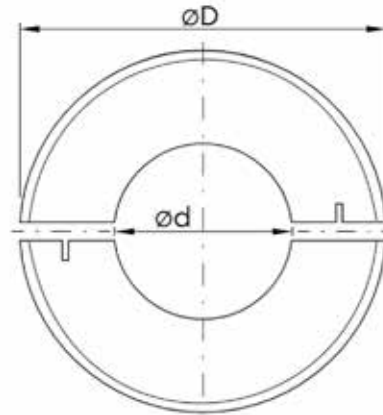

Rozas

DN (mm)	Ød (mm)	ØD (mm)
80	85	185
100	105	205
125	130	230
140	145	245
150	155	255
160	165	265
180	185	285
200	205	305
224	229	329
250	255	355
280	285	385
300	305	405
315	320	420
355	360	460
400	405	505
450	455	555
500	505	605
600	605	705
630	635	735
710	715	815
800	805	905

Rozas of wandrozet, tweedelig, voor het afdekken van buisdoorvoeringen.

Bevestigingsmaterialen zoals schroeven en pluggen zijn niet inbegrepen.
Wandrozet niet geschikt voor buitengebruik of vochtige ruimtes.

Plaatdikte 1 mm,
DN 80 tot 900 mm.

Materiaal: Staalplaat, sendzimir verzinkt.

Ook beschikbaar in **inox 304**.

Op aanvraag beschikbaar in aluminium of galva witgelakt RAL 9016.