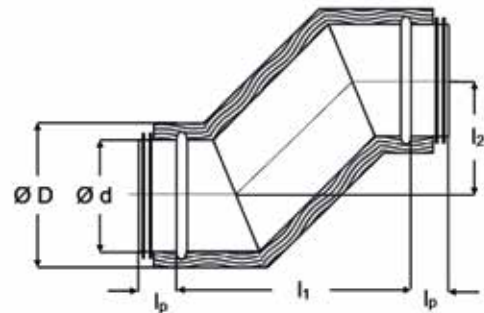

Geïsoleerde verbindingstuk

Geïsoleerde offset voor snelle aansluiting met ronde geluiddempers

Materiaal

- Verzinkt plaatstaal, roestvrij staal inox 304 of inox 316
- Indien nodig ook met ander binnen- en buitenmateriaal
- EPDM dubbele lipafdichting
- Minerale wol conform de brandveiligheidseisen van de Richtlijn maritieme uitrusting (MED) 2014/90/EU

Afmetingen

- $\varnothing d$ 100 tot 200 mm

$\varnothing d$ (mm)	$\varnothing D$ (mm)	l_1 (mm)	l_2 (mm)	Weight (kg)
100	132	130	31	0,9
125	157	155	31	1,1
160	192	190	26	1,5
180	200	190	29	1,8
200	232	230	31	2,1

Other dimensions available.